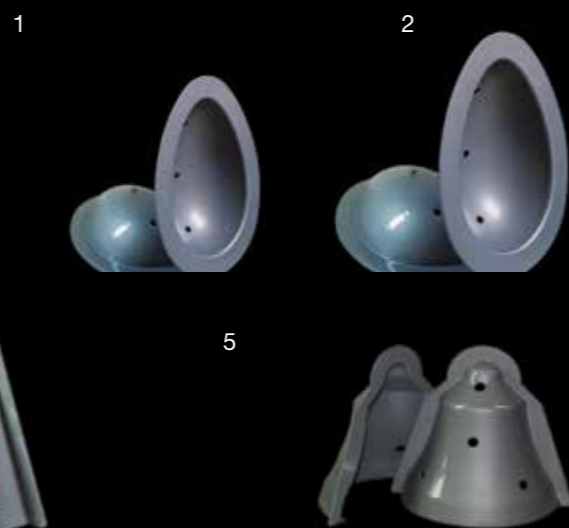

The LINEAGUSCIO® moulds are an exclusive patent decosil®.

Thermoformé

TOUTES LES FORMES DE LINEAGUSCIO® ont un THERMOFORMÉ correspondant.

Pour utiliser les moules en silicone de LINEAGUSCIO® (Cloche, Pine, Sphère, Œuf) est nécessaire les combiner avec les thermoformés correspondant. Les thermoformés sont composé de 2 parties rigides nécessaires pour soutenir les moules de silicone. Le thermoformé est un article en soi et comme telle doit être acheté séparément. Il est interchangeable et on peut l'utiliser avec toutes les coquilles de silicone de la même forme.

Les moules LINEAGUSCIO® sont un brevet exclusif decosil®.

1. **Termoformato Uovo/Thermoformed Egg/Thermoformé Œuf**
  code 12500 Kit 2 pcs
2. **Termoformato Uovo Grande/Thermoformed Egg - Large size**
  Thermoformé Œuf de taille Grande
  code 12700 Kit 2 pcs
3. **Termoformato Sfera/Thermoformed Sphere/Thermoformé Sphère**
  code 12600 Kit 2 pcs
4. **Termoformato Pino/Thermoformed Pine/Thermoformé Pine**
  code 12300 Kit 2 pcs
5. **Termoformato Campana/Thermoformed Bell/Thermoformé Cloche**
  code 12400 Kit 2 pcs

Basi per Pini - Sfere - Uova / Bases for Pines - Sphere - Eggs Bases pour Pines - Sphères - Œufs

decosil® non lascia nulla al caso, corredando le Sfere, i Pini e le Uova di un apposito supporto per confezionarle:

decosil® doesn't leave anything to chance, adding to the spheres, eggs and pines a dedicated support to pack them in the best way:

decosil® ne laisse rien au hasard, en accompagnant à les sphères, pins et œufs de un soutien dédié, pour l'emballer au mieux: