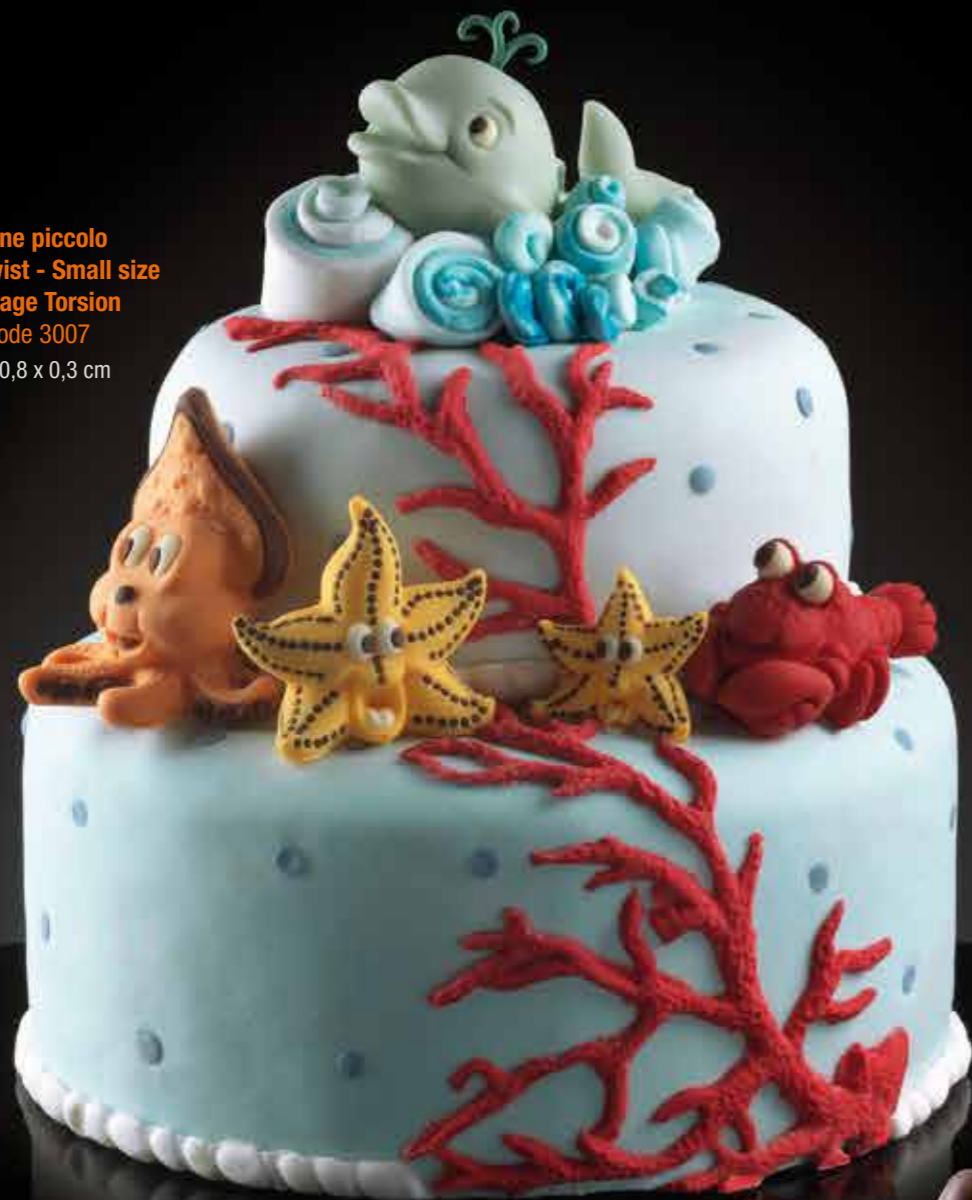

Decoro Torciglione piccolo
Border Decor Twist - Small size
Décoration Bordage Torsion
de taille Petite code 3007
1 face - ↗ 26,2 x 0,8 x 0,3 cm

Balenottera
Whale
Baleine code 12240
2 faces - ↗ 9 x 5,2 x 5,6 cm