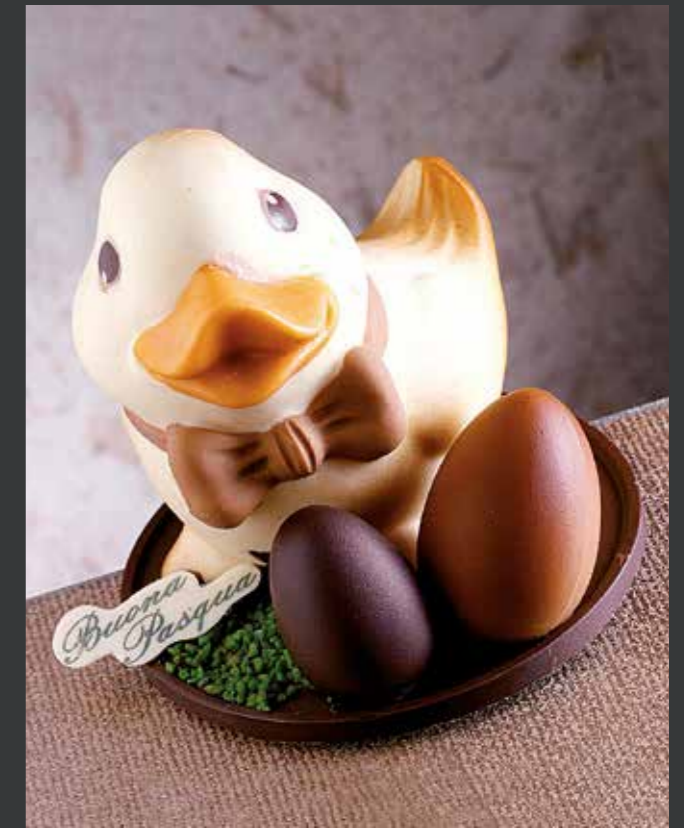

Gallinotta Cocca
Hen "Cocca"
Poule "Cocca" code 12222
 2 faces - ↗ 11 x 12 x 10 cm

Pulcini Simpatici
Funny Chicks
Poussins Drôle code 12213
 Multiple mix 2 faces
 ↗ 3,6 x 3,7 x 3,2 cm - pcs 3

Pulcino Gino
Chick "Gino"
Poussin "Gino" code 12208
 2 faces - ↗ 10,2 x 10,8 x 7,5 cm