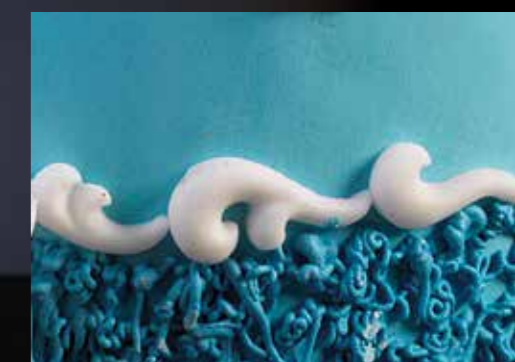

Onde Naif
Decor Naif Waves
Décoration Ondulations Naif code 8002
Multiple mix 1 face - ↗ 5 x 1,3 x 2,5 cm
pcs 30 (6 modelli/modèles/modèles)