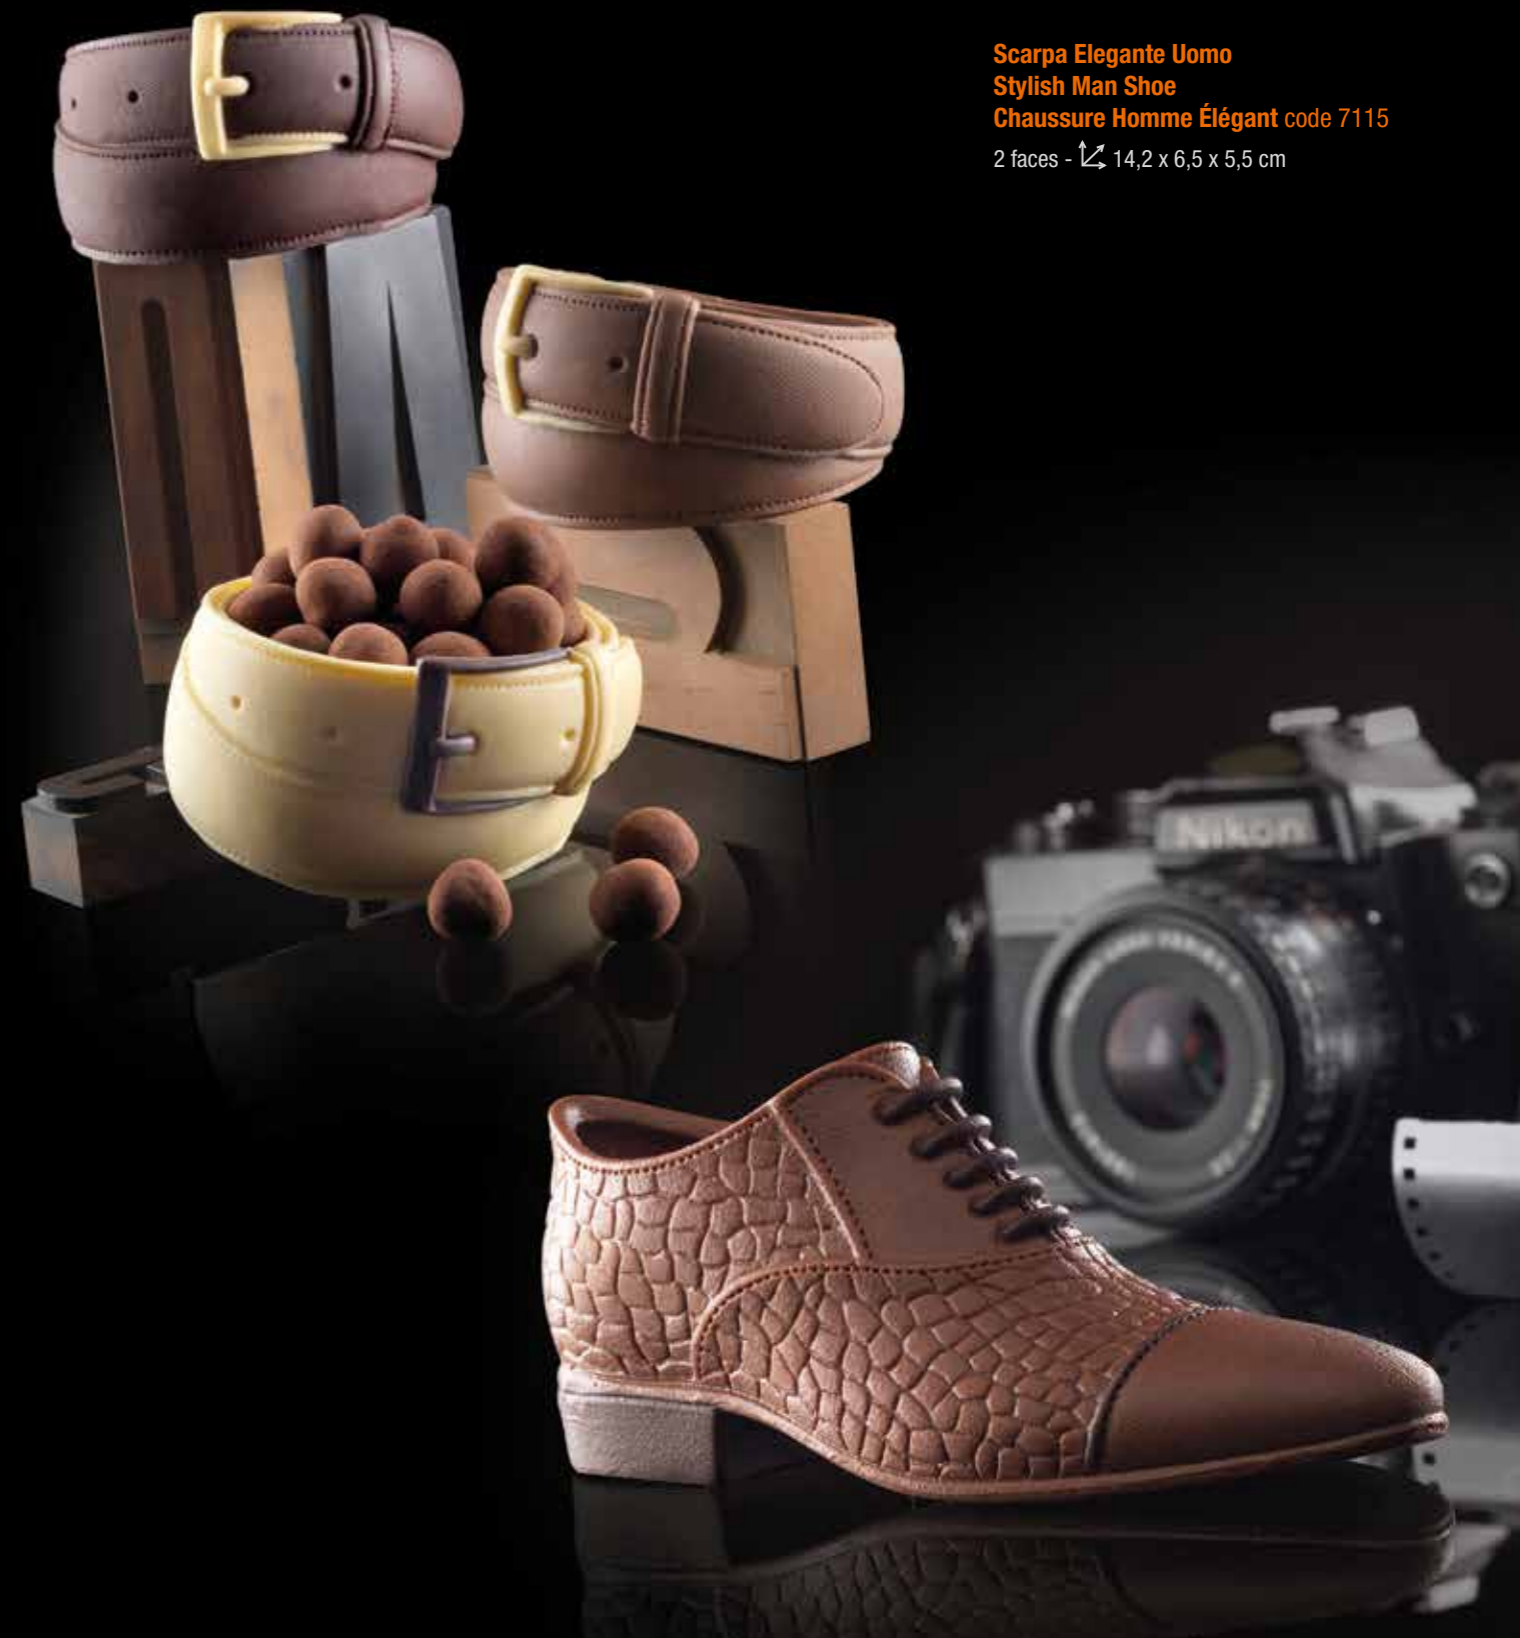

2 faces - ↗ 11 x 10,4 x 5,7 cm

Cintura Uomo
Man Belt
Ceinture Hommes code 7113

3 faces - ↗ 10,5 x 6 cm

Scarpa Elegante Uomo
Stylish Man Shoe
Chaussure Homme Élégant code 7115

2 faces - ↗ 14,2 x 6,5 x 5,5 cm