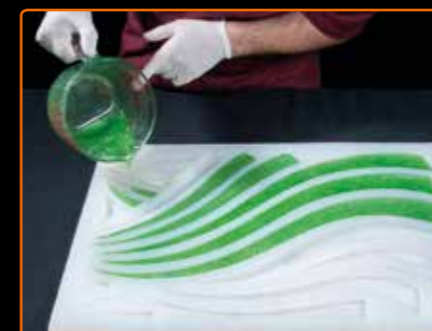

Sfere multiple Linea Malizia
Multiple Spheres Malizia Line
Spheres multiple Ligne Malizia
code 2026
Ø 2 cm - pcs 40