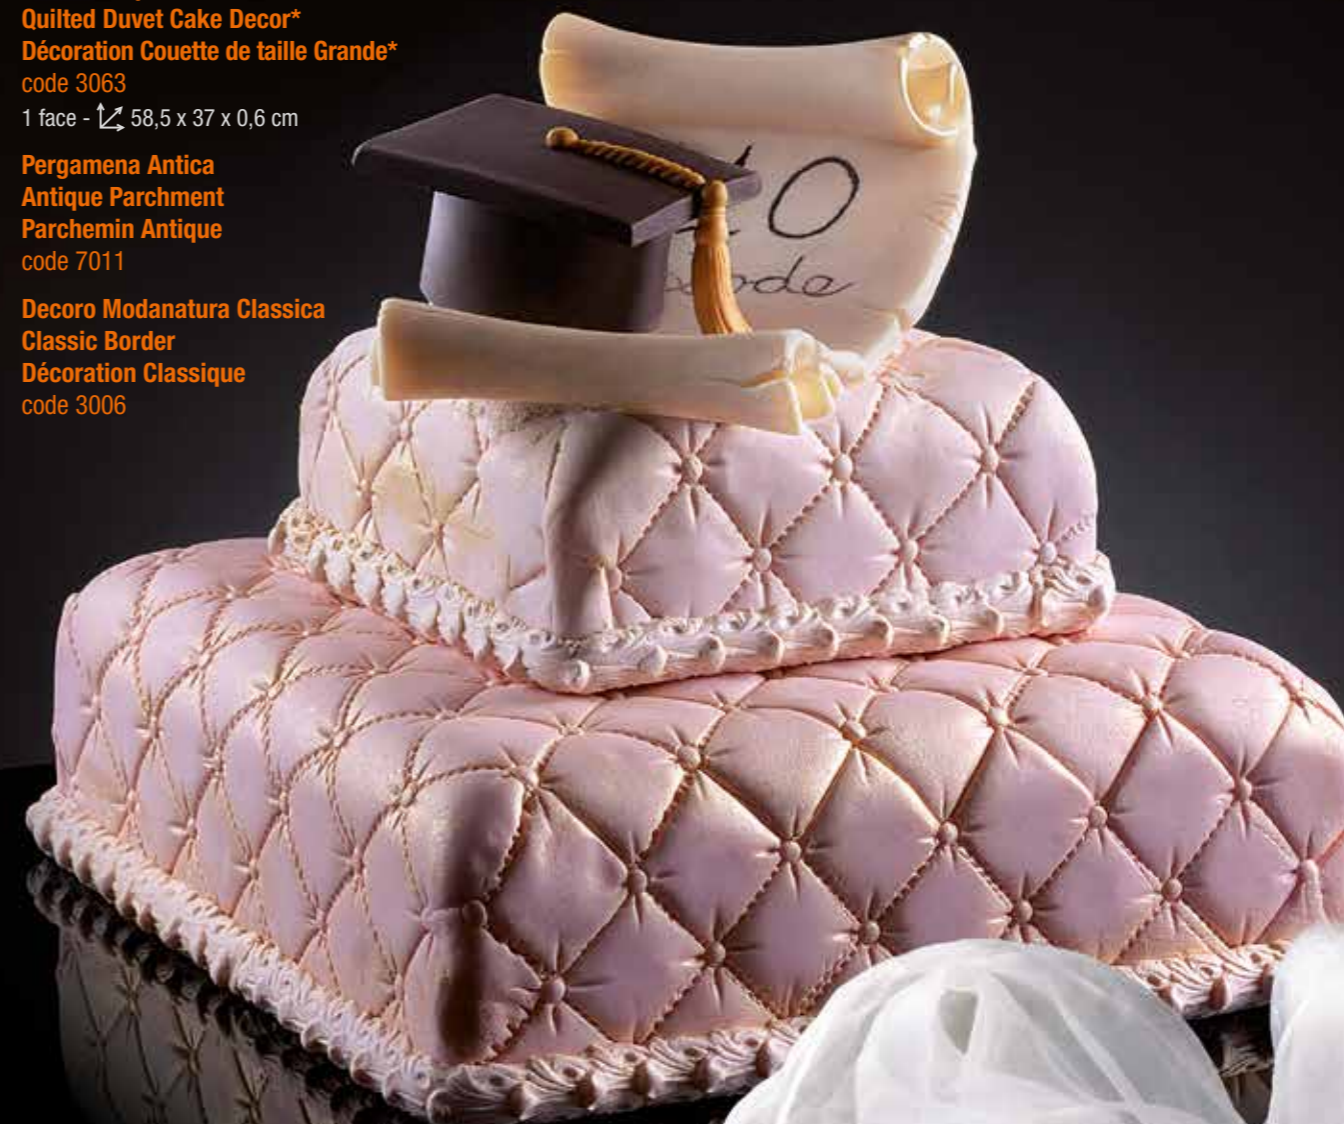

Medaglia
Medal
Médaille code 1023
kit 2 pcs - 1 face
Medaglia/Medal/Médaille: Ø 13 x h 1 cm
Componenti/Components/Composants: ↗ 5 x 5 x 2 cm
pcs 1 - pcs 4

Pergamena Antica
Antique Parchment
Parchemin Antique
code 7011

Decoro Modanatura Classica
Classic Border
Décoration Classique
code 3006