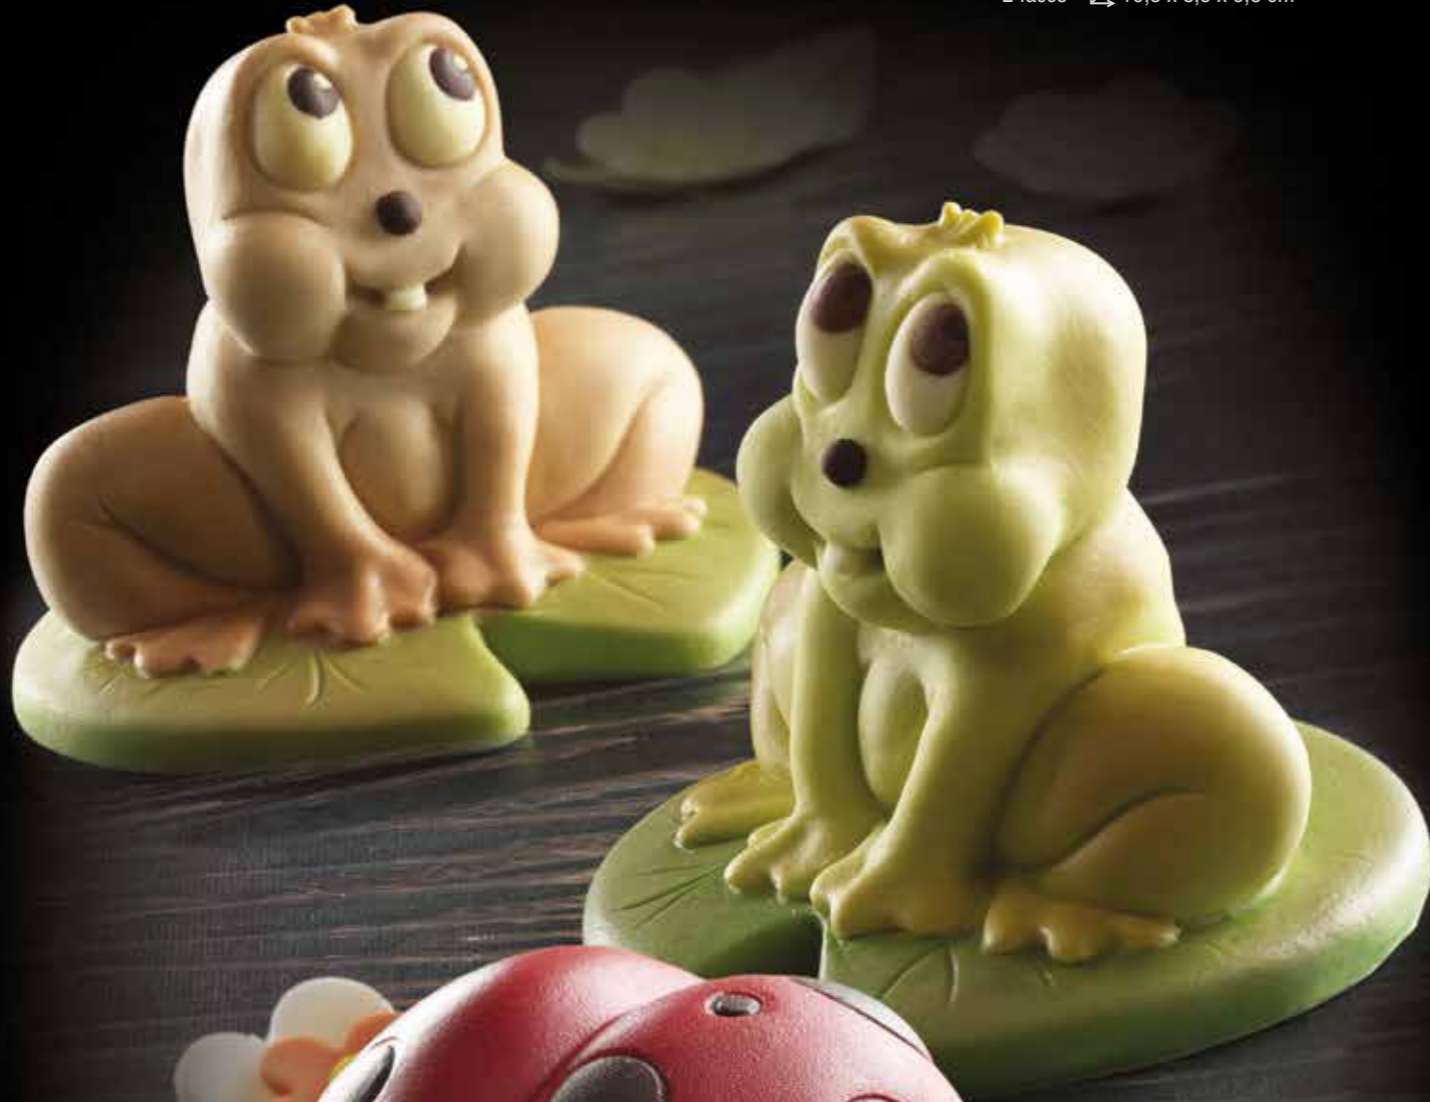

Ranocchio Naveen
Frog "Naveen"
Grenouille "Naveen" code 12205
2 faces - ↗ 10,3 x 8,5 x 9,3 cm